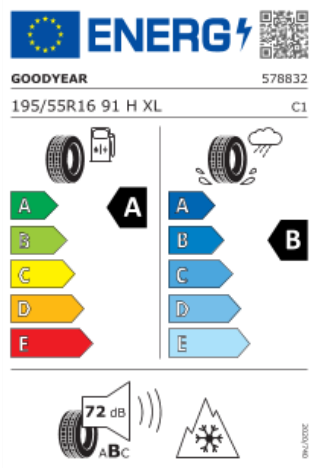

Test Summary