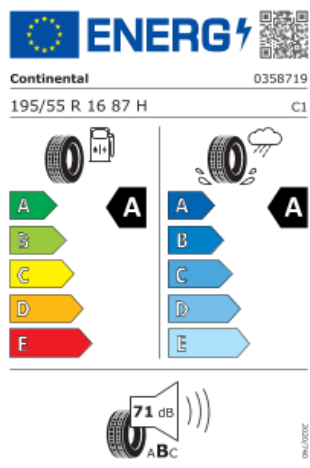

Test Summary